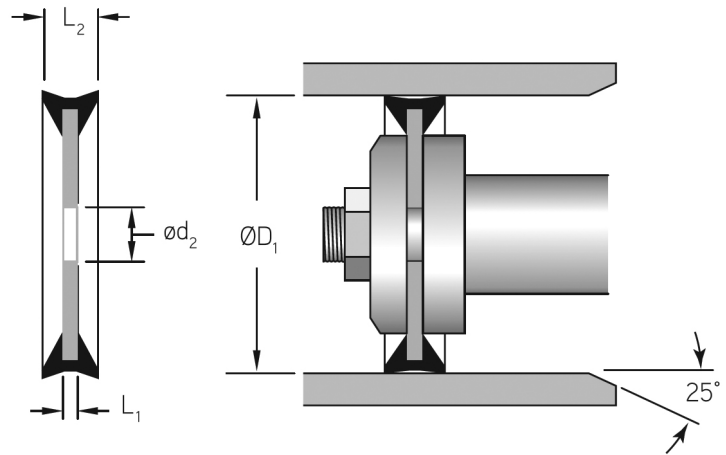

Double Acting Piston Cups

| VPS Part # | OD (inch) | Chicago-Allis Reference # |
|------------|--------------|------------------------------|
| DAPC-100 | 1.000 | CB-28100 |
| DAPC-1125 | 1.125 | CB-28118 |
| DAPC-125 | 1.250 | CB-28114 |
| DAPC-150 | 1.500 | CB-28112 |
| DAPC-175 | 1.750 | CB-28134 |
| DAPC-1875 | 1.875 | CB-28178 |
| DAPC-200 | 2.000 | CB-28200 |
| DAPC-225 | 2.250 | CB-28214 |
| DAPC-2375 | 2.375 | CB-28238 |
| DAPC-250 | 2.500 | CB-28212 |
| DAPC-275 | 2.750 | CB-28234 |
| DAPC-2875 | 2.875 | CB-28278 |
| DAPC-300 | 3.000 | CB-28300 |
| DAPC-325 | 3.250 | CB-28314 |
| DAPC-350 | 3.500 | CB-28312 |
| DAPC-375 | 3.750 | CB-28334 |
| DAPC-400 | 4.000 | CB-28400 |
| DAPC-425 | 4.250 | CB-28414 |
| DAPC-450 | 4.500 | CB-28412 |
| DAPC-500 | 5.000 | CB-28500 |
| DAPC-550 | 5.500 | CB-28512 |
| DAPC-575 | 5.750 | CB-28534 |
| DAPC-600 | 6.000 | CB-28600 |
| DAPC-650 | 6.500 | CB-28612 |
| DAPC-700 | 7.000 | CB-28700 |
| DAPC-800 | 8.000 | CB-28800 |